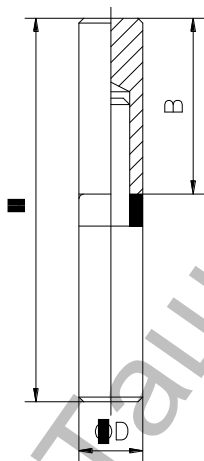

## Панта Estebro® за заваряване кръгла с лагер 30x150 мм, 29

Cod	Dimens.	A	B	ØD		
272	AX 14x80	78	37	14	28	2,60
273	AX 16x100	98	45	16	35	5,10
30	AX 20x120	118	55	20	20	5,60
274	AX 22x120	118	55	22	16	5,45
27	AX 25x120	120	55	25	12	5,15
28	AX 25x150	150	70	25	12	6,70
29	AX 30x150	150	70	30	8	6,45
291	AX 30x150pistas	150	70	30	8	6,45
496	AX 35x150pistas	150	70	35	6	6,60
495	AX 35x200pistas	200	95	35	12	17,70
490	AX 40x160pistas	156	73	40	6	9,15

## Round profile hinge with axial bearing

**Family:** Round profile hinge

**Material:** 11SMn30 steel

**Maximum weight supported:** According to study

**Description:** Mechanized component which is installed on a metallic swing door to allow its opening and closing. The axial bearing installed between both bodies softens the maneuver turn.  
All the hinges from Ø20 mm on come with grease hole.

Продукт: [Панта Estebro® за заваряване кръгла с лагер 30x150 мм, 29](#)

Категория: [Плъзгачи се врати](#)

Бранд: [Estebro®](#)

Категория бранд: [Панта Estebro®](#)

Ташев-Галвинг ООД  
[www.tashev-galving.com](http://www.tashev-galving.com)